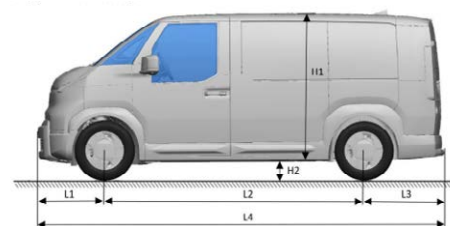

> Technische gegevens

TECHNISCHE GEGEVENS L2H1

AFMETINGEN EN INHOUDEN

Voertuig

L1 Lengte overhang vooraan	770 mm
L2 Wielbasis	2995 mm
L3 Lengte overhang achteraan	930 mm
L4 Totale lengte	4695 mm
H2 Bodemspeling geladen	112 mm
H2 Bodemspeling ongeladen	143 mm

B3 Totale breedte incl. zijspiegels	2255 mm
B4 Spoorbreedte vooraan	1617 mm
B5 Totale breedte excl. zijspiegels	1850 mm
B6 Spoorbreedte achteraan	1625 mm
H3 Voertuighoogte	1923 mm
H4 Hoogte carrosserie opening	1273 mm

Laadruimte

1. Lengte	2255 mm
2. Hoogte	1520 mm
3. Breedte	1330 mm / 1565 mm
4. Opstap hoogte	419 mm
Volume	4420 l
Laadcapaciteit (VDA)	4.4 m3
5. Openingsbreedte achter	1,343 mm / 920 mm
6. Openingsbreedte zijkant	775 mm
7. Instaphoogte zijkant	399 mm

Afmetingen

Disclaimer:

¹ Alle hier genoemde cijfers zijn doelen/voorlopig en zullen worden bijgewerkt op basis van de homologatie.

² De BPM wetgeving en de Europese wetgeving aangaande WLTP houden op dit moment geen rekening met de praktijk van voertuigconversies (inclusief het aanbrengen van accessoires) vóór de datum afgite 1B (tenaamstelling).

Tot nader order dienen alle aanpassingen aan een auto (inclusief het aanbrengen van accessoires) derhalve te worden uitgevoerd na de tenaamstelling.

³ Exclusief inzittenden, opties en belading. Actuele leeggewicht (kentekengewicht) en laadvermogen wordt bij kentekenaanvraag vastgesteld